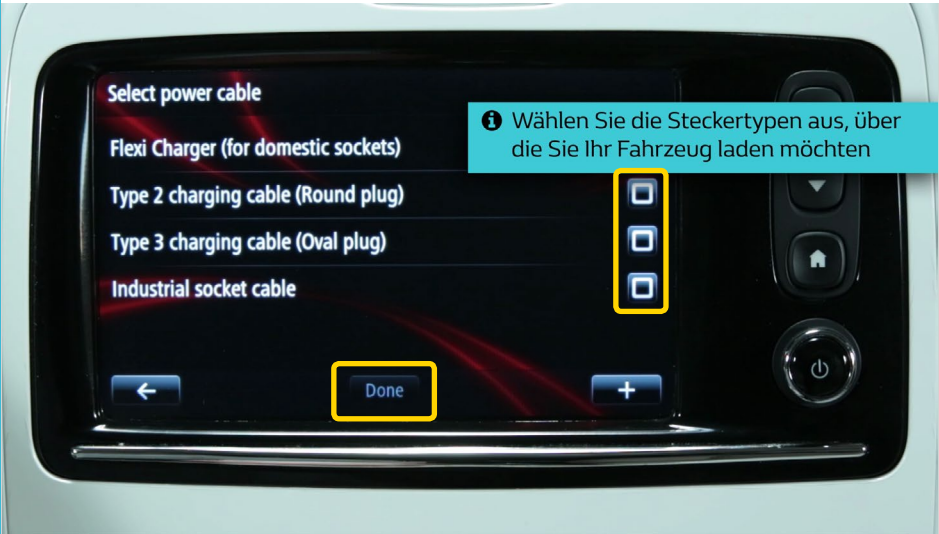

6

[http://www.youtube.com/
watch?v=qhnhDdXa5RQ](http://www.youtube.com/watch?v=qhnhDdXa5RQ)

01

KONFIGURIEREN SIE DIE ANWENDUNG

02

NUTZEN SIE DIE ANWENDUNG

i ZE TRIP sucht jetzt nach den nächstgelegenen Ladestationen.

i Nach ein paar Sekunden werden die Namen der nächstgelegenen Ladestationen angezeigt.

i Name und Adresse der Ladestation

Ladeleistungen