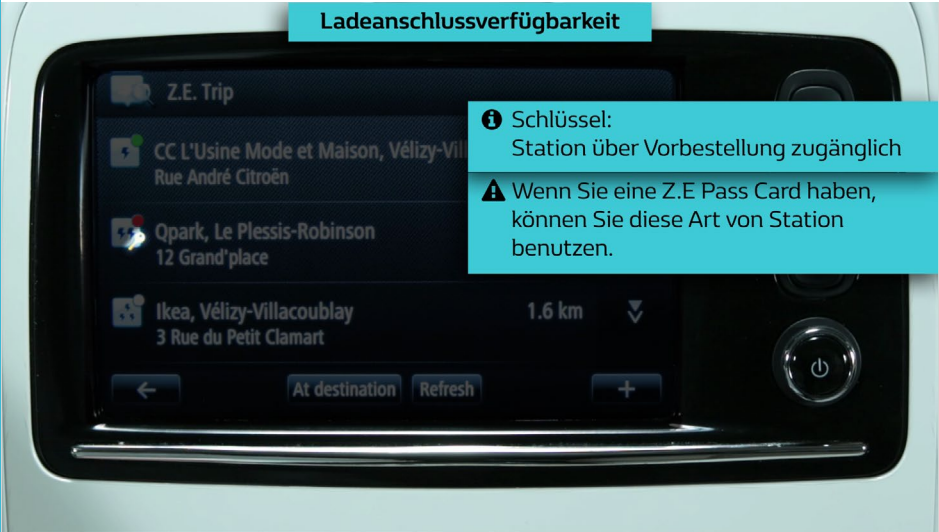

Renault Z.E.

Z.E. TRIP

Inhalt

01

KONFIGURIEREN SIE DIE ANWENDUNG

3

02

NUTZEN SIE DIE ANWENDUNG

6

[http://www.youtube.com/
watch?v=qhnhDdXa5RQ](http://www.youtube.com/watch?v=qhnhDdXa5RQ)

01

KONFIGURIEREN SIE DIE ANWENDUNG

02

NUTZEN SIE DIE ANWENDUNG

i ZE TRIP sucht jetzt nach den nächstgelegenen Ladestationen.

i Nach ein paar Sekunden werden die Namen der nächstgelegenen Ladestationen angezeigt.

i Name und Adresse der Ladestation

Ladeleistungen