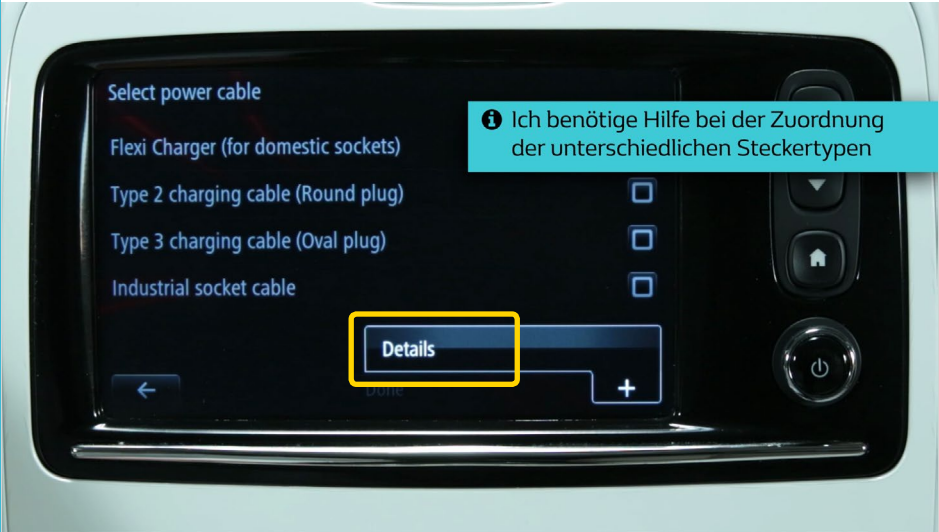

6

[http://www.youtube.com/
watch?v=qhnhDdXa5RQ](http://www.youtube.com/watch?v=qhnhDdXa5RQ)

01

KONFIGURIEREN SIE DIE ANWENDUNG

02

NUTZEN SIE DIE ANWENDUNG

i ZE TRIP sucht jetzt nach den nächstgelegenen Ladestationen.

i Nach ein paar Sekunden werden die Namen der nächstgelegenen Ladestationen angezeigt.

i Name und Adresse der Ladestation

Ladeleistungen