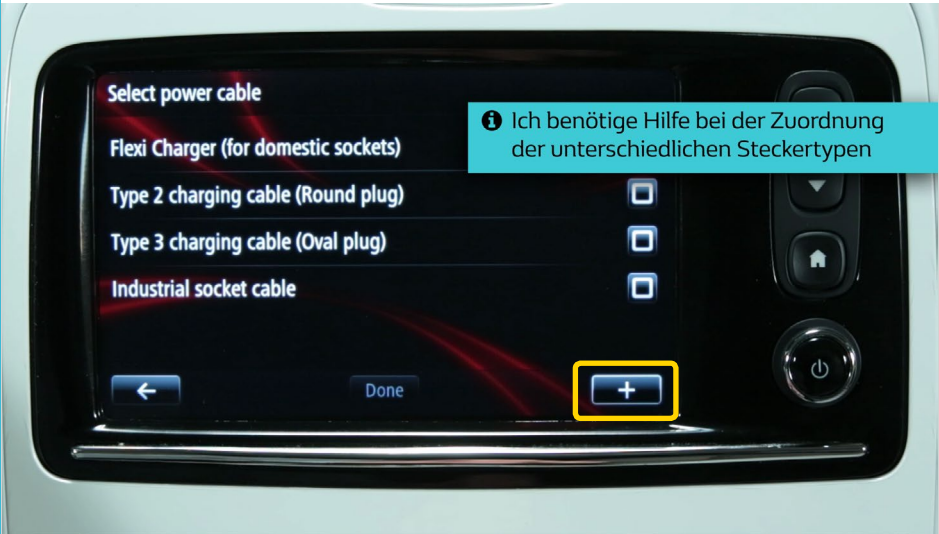

6

[http://www.youtube.com/
watch?v=qhnhDdXa5RQ](http://www.youtube.com/watch?v=qhnhDdXa5RQ)

01

KONFIGURIEREN SIE DIE ANWENDUNG

02

NUTZEN SIE DIE ANWENDUNG

i ZE TRIP sucht jetzt nach den nächstgelegenen Ladestationen.

i Nach ein paar Sekunden werden die Namen der nächstgelegenen Ladestationen angezeigt.

i Name und Adresse der Ladestation

Ladeleistungen